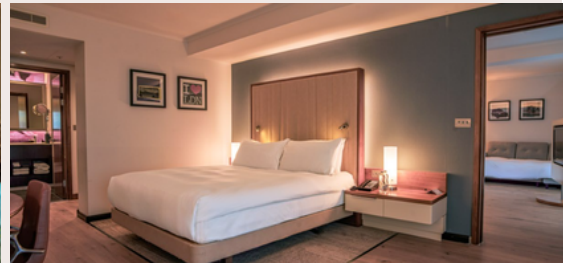

# الغرف والأجنحة

Rooms & Suites

غرف واسعة ومريحة تناسب السفر للأعمال والعائلات

Spacious and comfortable rooms for both business and family travel

- غرفة مزدوجة قياسية – 139  
Standard Double – 139
- غرف توأم - 126  
Twin Rooms – 126
- غرفة إكزكيوتف كينغ – 46 (مع إمكانية دخول الصالة التنفيذية)  
Executive King – 46 (with lounge access)
- غرف مهيأة لذوي الاحتياجات الخاصة - 18  
Accessible Rooms – 18
- غرف عائلية - 18  
Family Rooms – 18
- أجنحة - 3  
Suites – 3