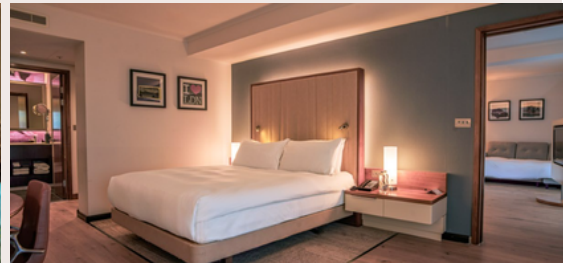

कमरे एवं सुइट्स

Rooms & Suites

व्यापार और पारिवारिक यात्रा दोनों के लिए विशाल और आरामदायक कमरे।

Spacious and comfortable rooms for both business and family travel

- स्टैंडर्ड डबल – 139

Standard Double – 139

- ट्विन रूम्स – 126

Twin Rooms – 126

- एक्जीक्यूटिव किंग – 46 (लाउंज एक्सेस सहित)

Executive King – 46 (with lounge access)

- सुलभ कमरे – 18

Accessible Rooms – 18

- पारिवारिक कमरे – 18

Family Rooms – 18

- सुइट्स – 3

Suites – 3